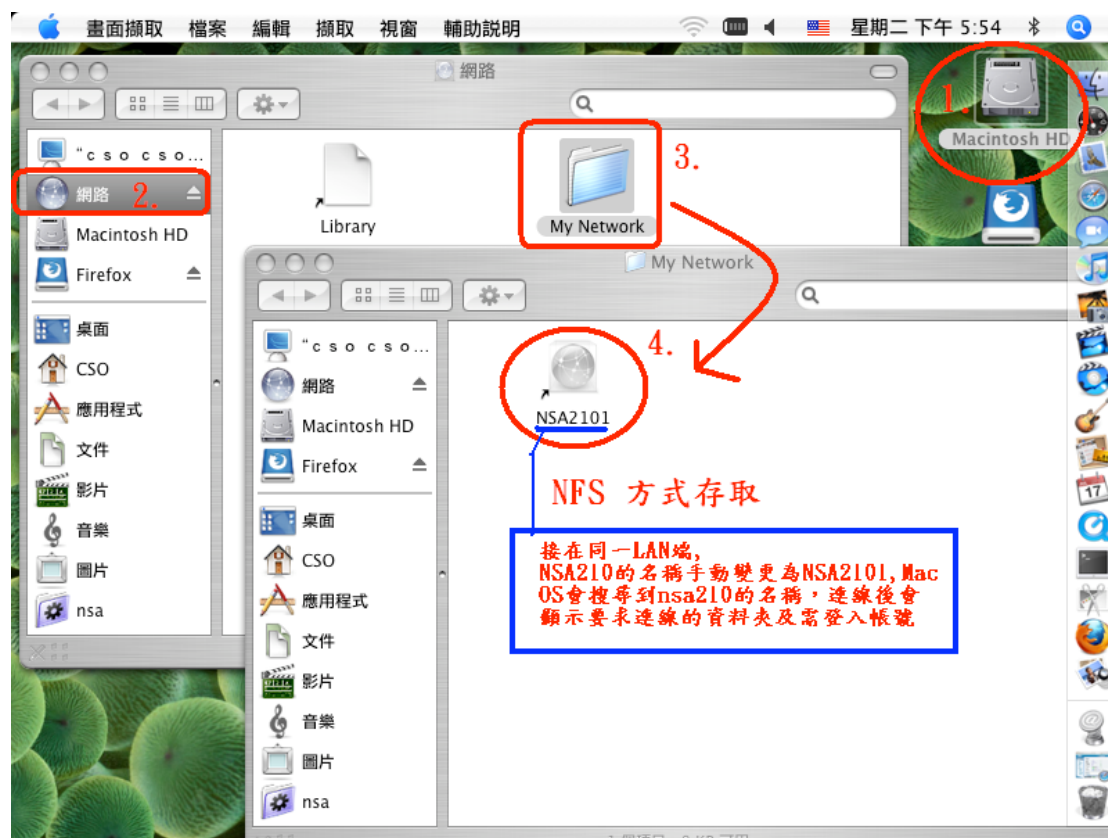

當使用 mac 先選 Macintosh HD→ 網路 如下圖

選擇登入 NSA 的資料夾並按下好

將會要求您輸入登入 NSA 此資料夾的帳號及密碼

即會出現在左選單,已連上 NSA 的資料夾

您可以使用托曳放式將檔案放入到 NSA 的資料,或托曳放式從 NSA 複製檔到電腦上.

使用內建的 safari ,FTP 非匿名存取 會出現下列訊息
因為 safari 不支援