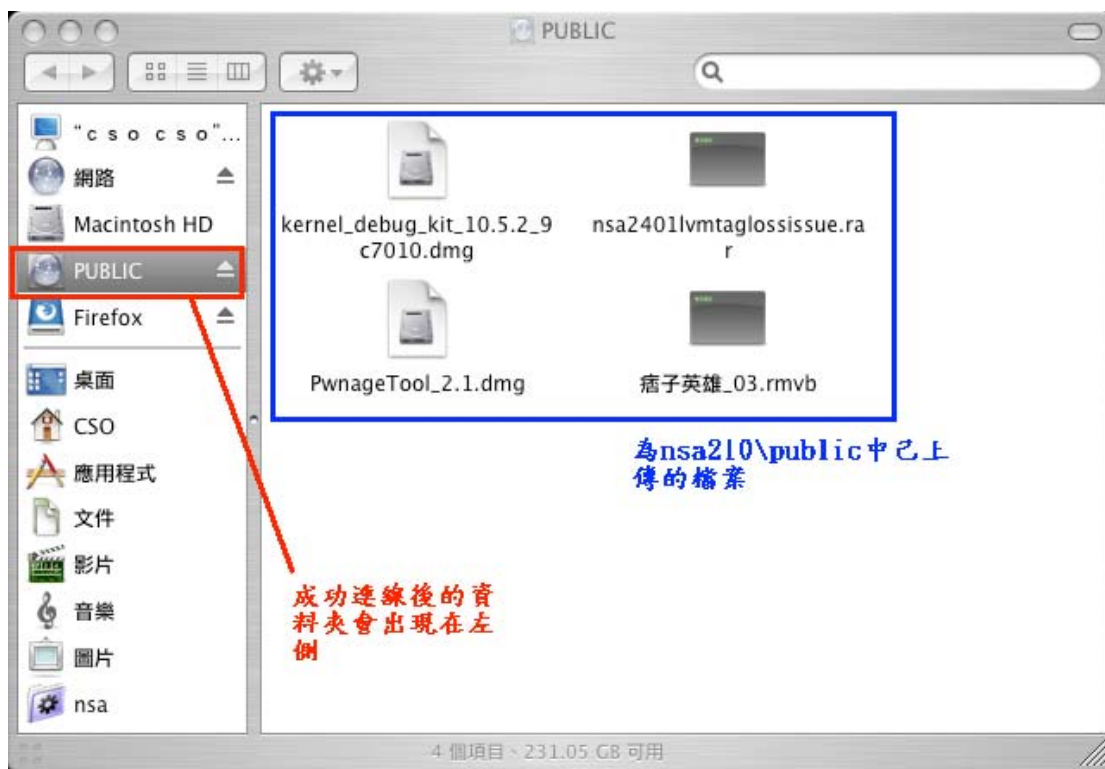

當使用 mac 先選 Macintosh HD→ 網路 如下圖

選擇登入 NSA 的資料夾並按下好

將會要求您輸入登入 NSA 此資料夾的帳號及密碼

即會出現在左選單,已連上 NSA 的資料夾

您可以使用托曳放式將檔案放入到 NSA 的資料,或托曳放式從 NSA 複製檔到電腦上.

使用內建的 safari ,FTP 非匿名存取 會出現下列訊息
因為 safari 不支援